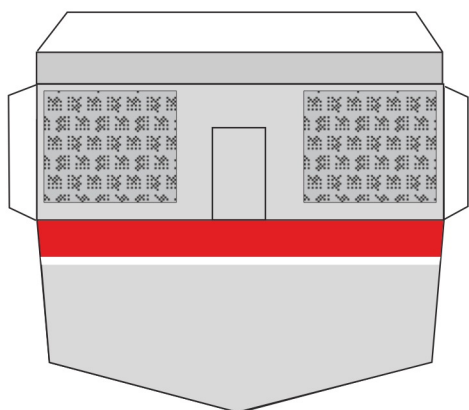

Bootsheck / Motorspiegel

Bootsführer und Bootsgast-Sitz

Stau- und Sitzkisten, 2 Stück

Bugklappe Aussenwand

Bauteile für Motor